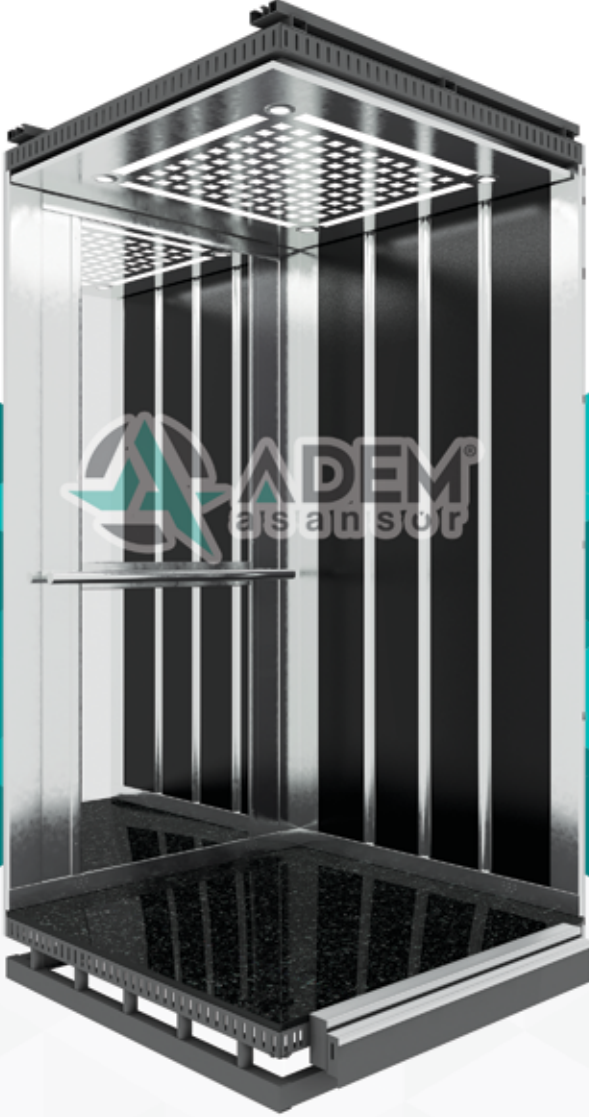

AD204

**ÖZELLİKLER**

- Duvarlar 1,5 mm galvanizli sac
- Laminant kabinler 18 mm radüslü
- Paslanmaz kabinler 304 kalite
- Komple lazer tavan
- Cam kabinlerde farklı renk ve desen uygulamaları
- Cam ve led tavan seçeneği
- PVC anti bakteriyel taban
- 20 mm doğal granit taban seçeneği
- Farklı taban seçenekleri
- Çalıştırılmaya hazır aydınlatma ve fan
- Taban - Tavan - Süspansiyon statik boyalı
- Tercihle bağlı sandık ambalaj
- Bütün kabinlerimizde kayma fren standartımızdır

ADEM®
asansör

KABİNLER

AD205

ÖZELLİKLER

- Duvarlar 1,5 mm galvanizli sac
- Laminant kabinler 18 mm radüslü
- Paslanmaz kabinler 304 kalite
- Komple lazer tavan
- Cam kabinlerde farklı renk ve desen uygulamaları
- Cam ve led tavan seçeneği
- PVC anti bakteriyel taban
- 20 mm doğal granit taban seçeneği
- Farklı taban seçenekleri
- Çalıştırılmaya hazır aydınlatma ve fan
- Taban - Tavan - Süspansiyon statik boya
- Tercihe bağlı sandık ambalaj
- Bütün kabinlerimizde kayma fren standartımızdır