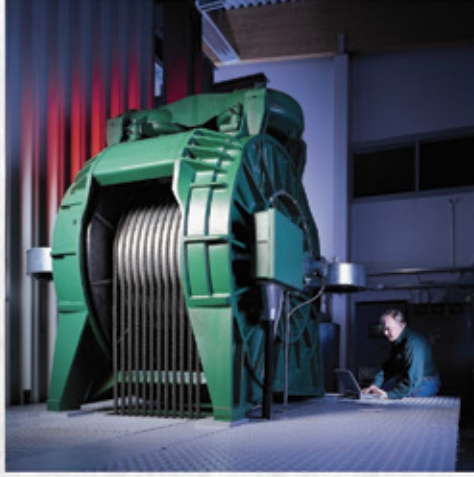

[www.
ademasansor
.com](http://www.ademasansor.com)

2017
ürün katalođu

FİRMA PROFİLİ

Çok farklı sektörlere ve alanlara yönelik olarak sunulan asansör montajı, servisi ve modernizasyon hizmetleri Adem Asansör tarafından oldukça başarılı bir şekilde gerçekleştirilmektedir. Firmamız, bu noktada kendini her daim geliştirmekte, kalite politikasını sürekli güncel tutarak buna uygun şekilde hareket etmekte, en önemlisi ise sahip olunan değerleri her açıdan göz önünde bulundurarak faaliyetlerine devam etmektedir.